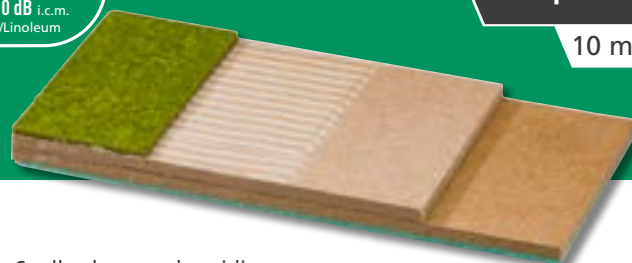

Jumpax® HD

10 mm

- Snelle vloervoorbereiding
- Contactgeluid reducerend
- Hoge drukbelasting
- Geringe opbouwhoogte
- Projectmatig gebruik

Egaliserend en contactgeluid reducerend ondervloersysteem voor vrijwel alle elastische topvloeren zoals PVC, linoleum, vinyl en lamelparket.